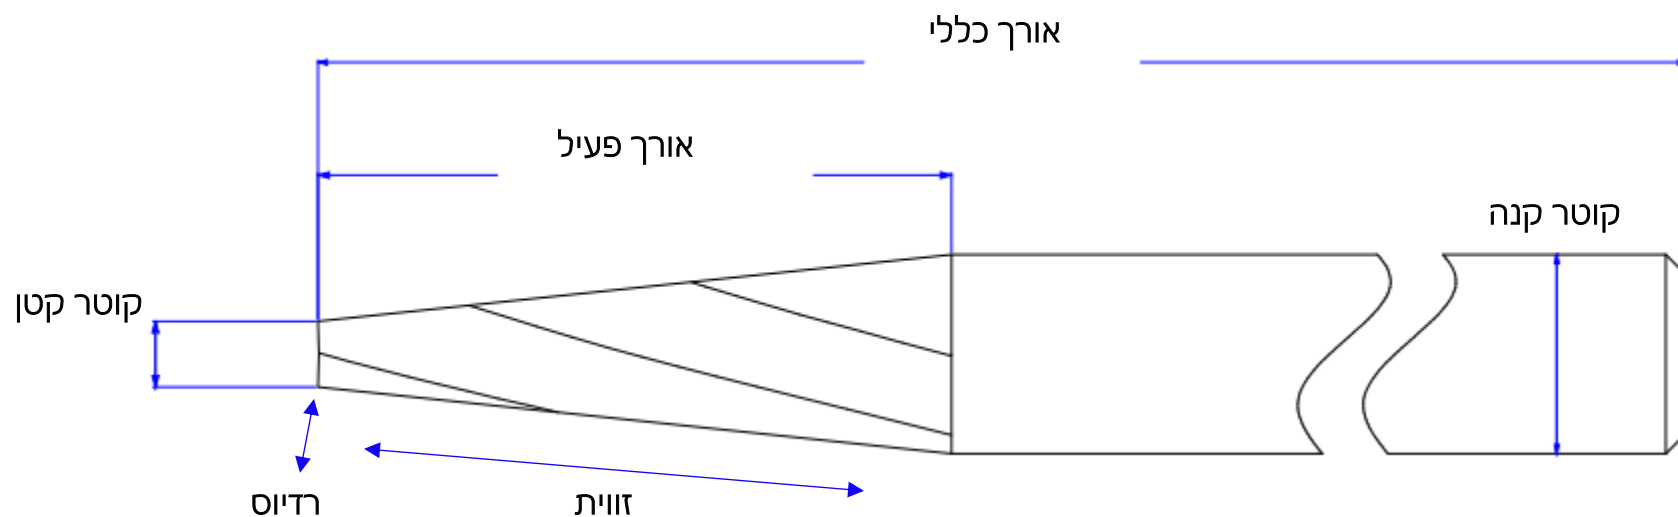

חשוב!

אם אחת או יותר מהמידות לא ידועה לך, אנא השאר אותה ריקה ואנו נשלים אותה לפי הסטנדרט המקובל.

www.NADAV-TOOLS.com

סוג הכלי: כרסום קוני

מספר שיניים (או סוג החומר המעובד) :
מתק"ש (וידיה) / הייספיד :
כמות נדרשת ביחידות:
ציפוי (כן/לא, וסוג אם ניתן):