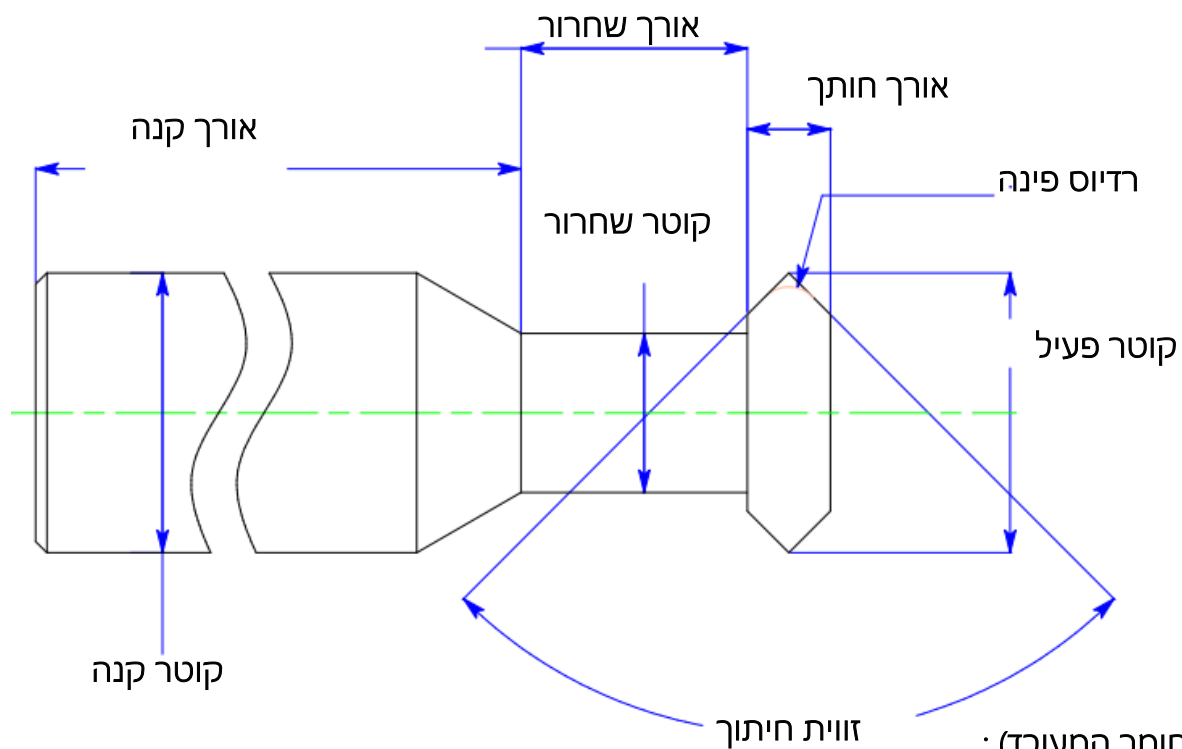

חשוב!

אם אחת או יותר מהמידות לא ידועה לך, אנא השאר אותה ריקה ואנו נשלים אותה לפי הסטנדרט המקובל.

www.NADAV-TOOLS.com

סוג הכלי: וודרוף פאזה כפולה

מספר שיניים (או סוג החומר המעובד) :
מתק"ש (וידיה) / הייספיד :
כמות נדרשת ביחידות:
ציפוי (כן/לא, וסוג אם ניתן):