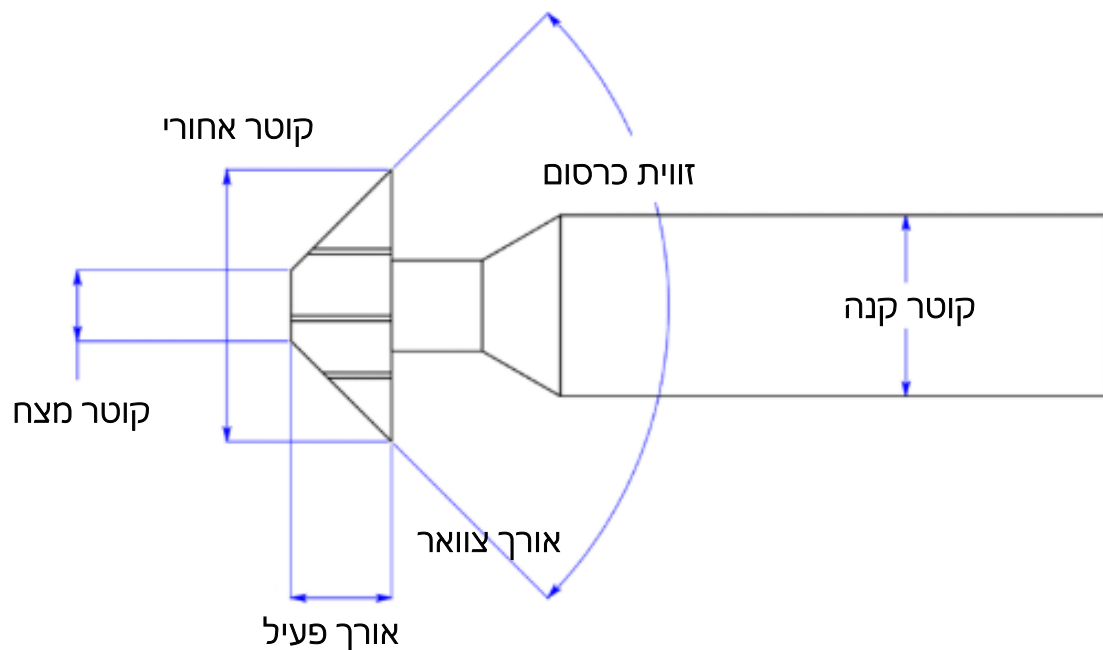

חשוב!

אם אחת או יותר מהמידות לא ידועה לך, אנא השאר אותה ריקה ואנו נשלים אותה לפי הסטנדרט המקובל.

www.NADAV-TOOLS.com

סוג הכלי: כרסום זווית הפוך

מספר שיניים (או סוג החומר המעובד) :
מתק"ש (וידיה) / הייספיד :
כמות נדרשת ביחידות:
ציפוי (כן/לא, וסוג אם ניתן):