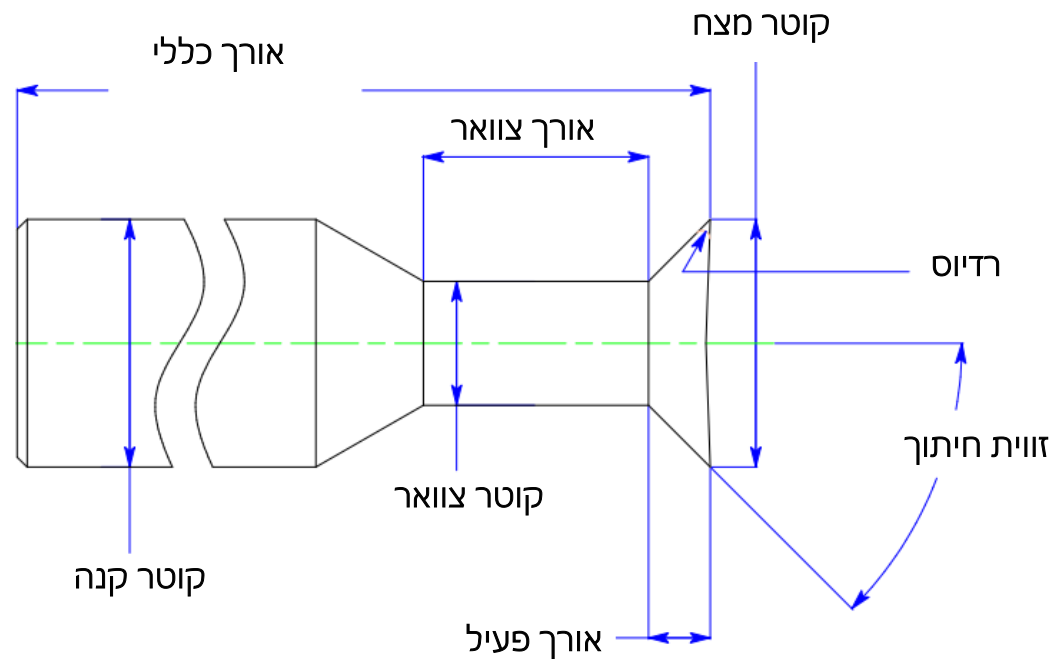

## סוג הכלי: כרסום זנב סנונית

מספר שיניים (או סוג החומר המעובד) :  
מתק"ש (וידיה) / הייספיד :  
כמות נדרשת ביחידות:  
ציפוי (כן/לא, וסוג אם ניתן):

	טלפון:	Email:	שם החברה:
	תאריך:	הערות:	שם היוצר:

נדב השחזות ◀ כתובת: החרושת 20, א.ת. קריית ביאליק, ת.ד. 1043 ◀ טלפון: 04-8742499 ◀ אימייל: [Nadavsky@bezeqint.net](mailto:Nadavsky@bezeqint.net)